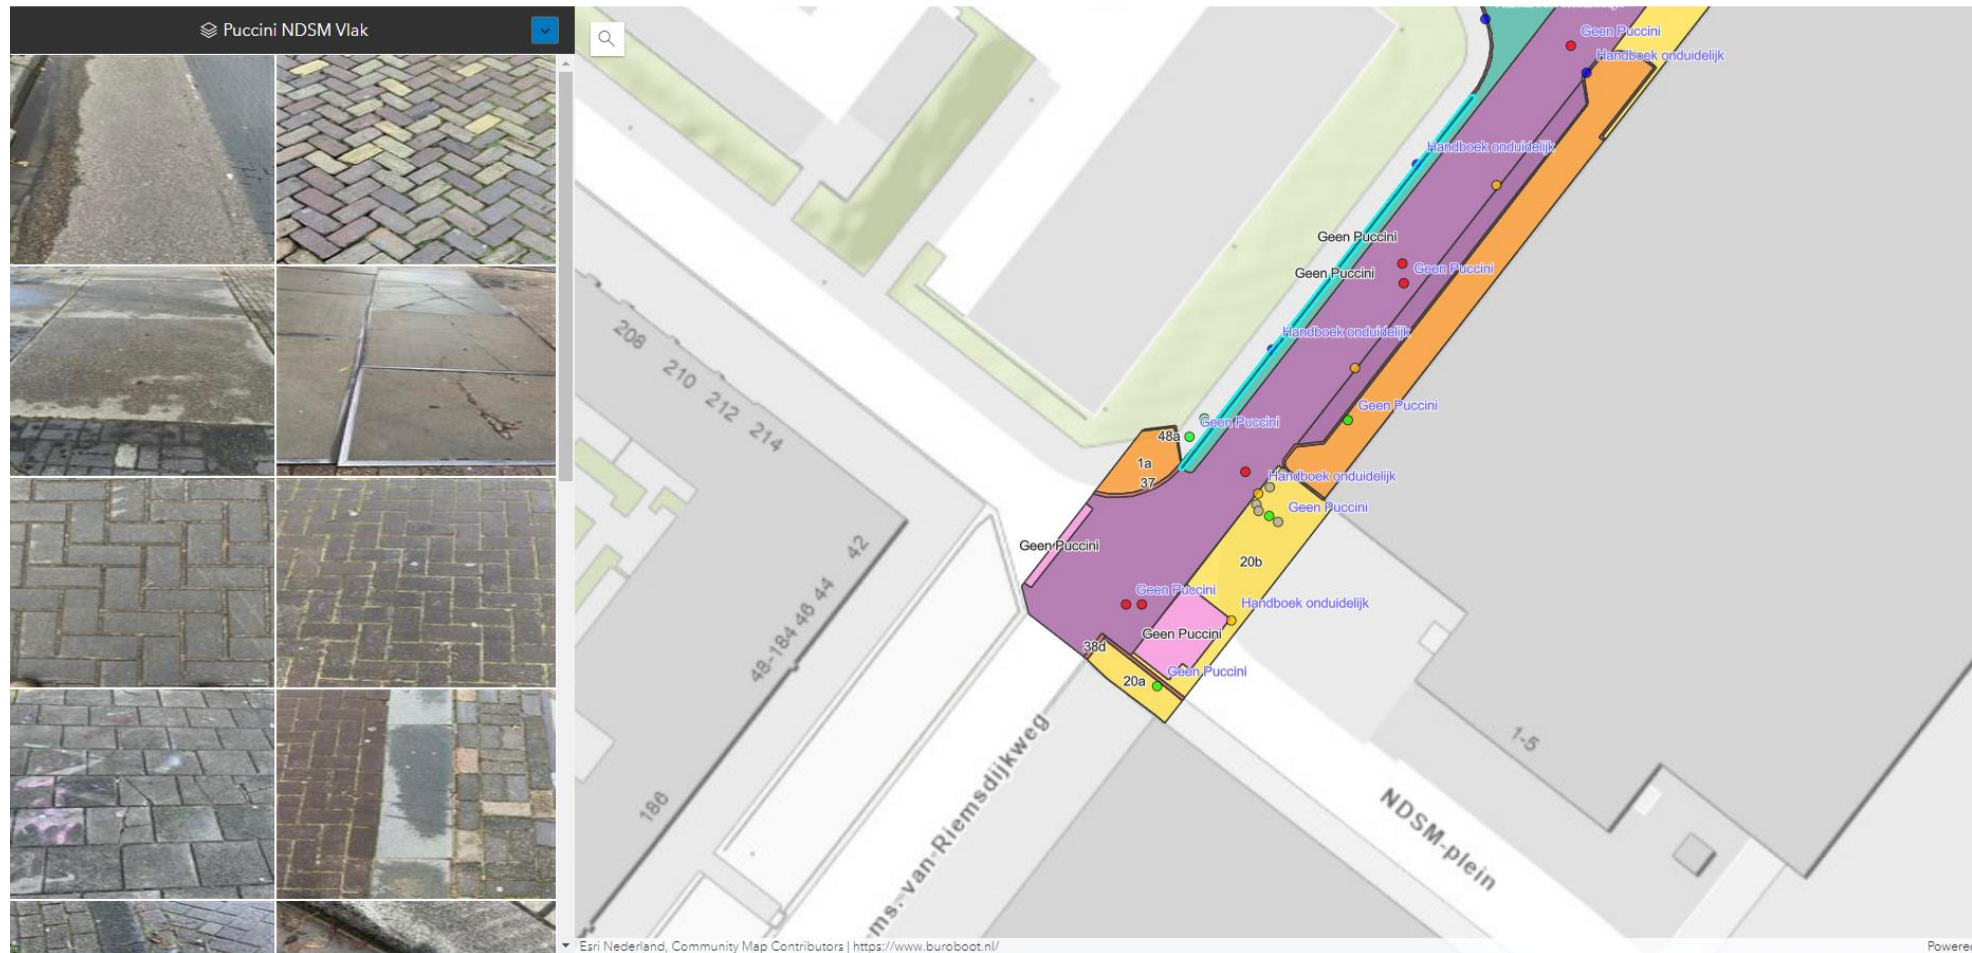

Huidige lineaire proces in de openbare ruimte

Ideale circulaire proces in de openbare ruimte

Inventarisatie NDSM terrein gemeente Amsterdam

3.1 NDSM-West: Materialeninventarisatie Puccini App

Inventarisatie NDSM terrein gemeente Amsterdam

Lengte (mm)	700
Losmaakbaarheid	Los
Naamgeving	Trottoirkolk Weegels II
Nummer	4
Objecttype	Trottoirkolk
Opmerkingen	Op basis van Handboek rood is niet te bepalen welke kolk bedoeld wordt, hoogte door afval in kolk niet te bepalen.
Puccini nummer	Handboek onduidelijk
RAW Hoofdstuk	25 Riolering
Verwachte beschikbaarheid	01-10-2023
Vloerkaart zonering	Zone B