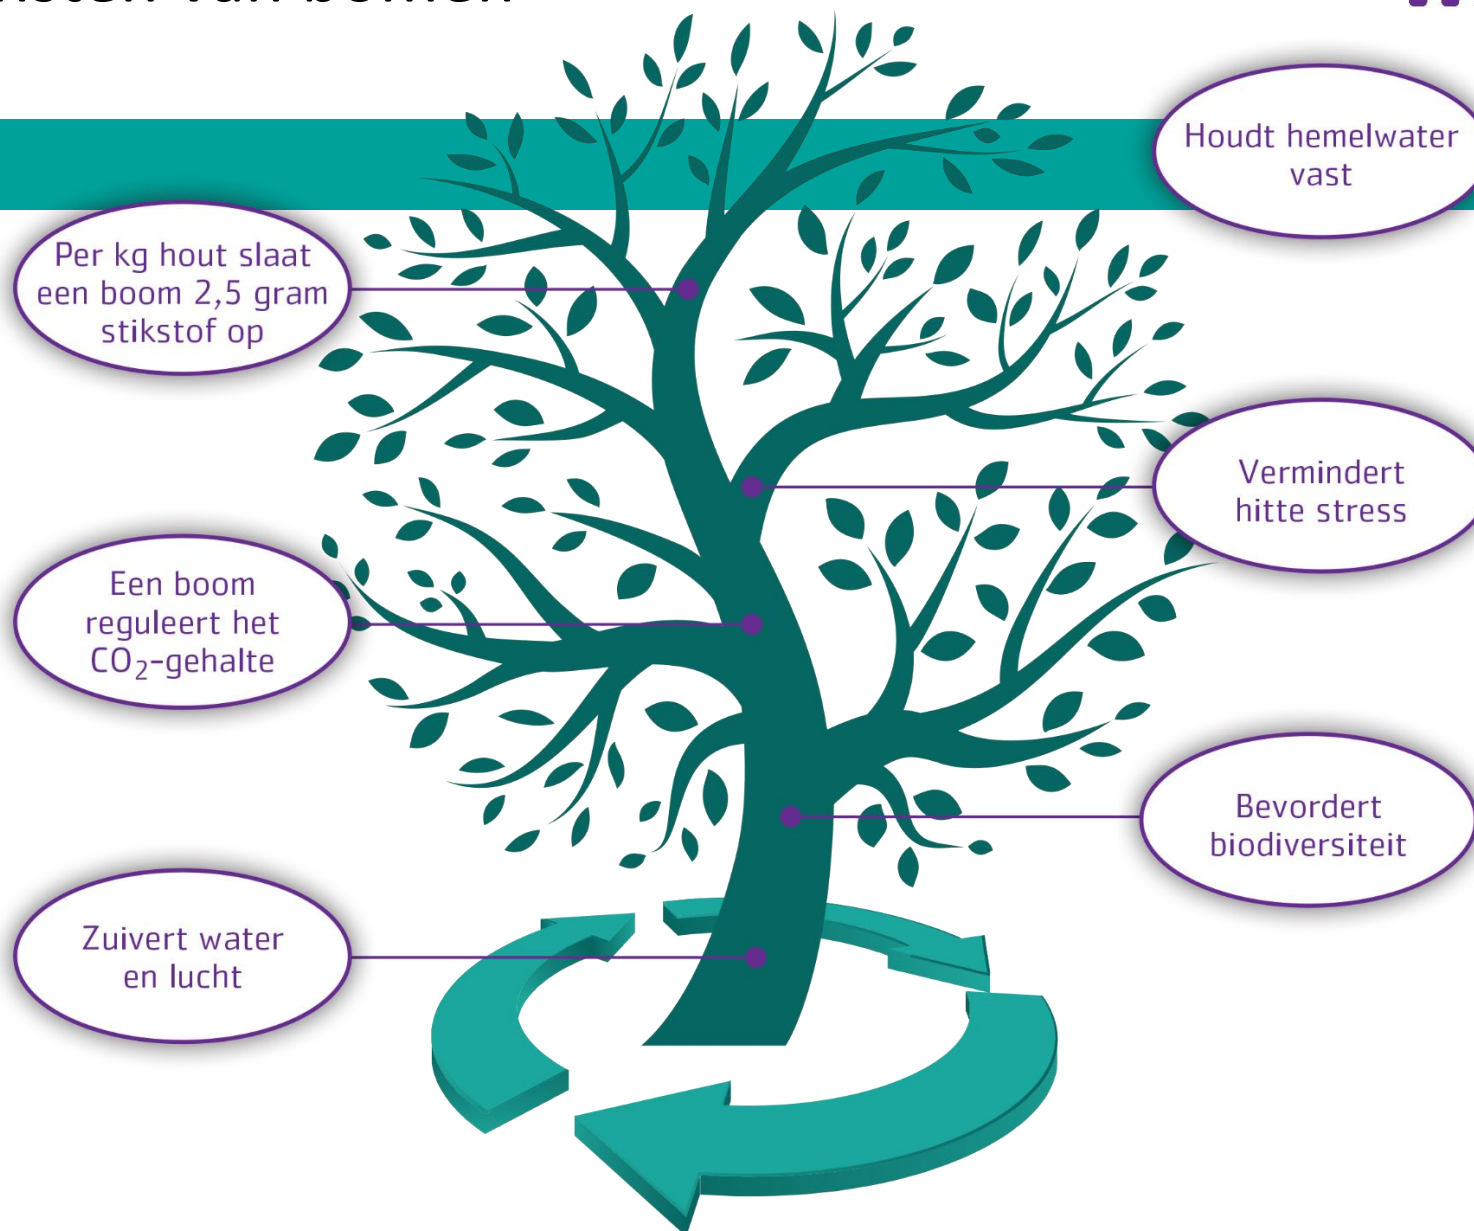

Ecosysteemdiensten van bomen